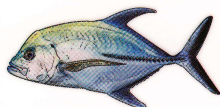

**BARRACUDA
BÉCUNE**
Great Barracuda
Sphyraena barracuda

CARANGUE JAUNE
Yellow Jack
Caranx bartholomaei

GRANDE SÉRIOLE
Greater Amberjack
Seriola dumerili

SÉRIOLE LIMON - BABIANE
Almaco Jack
Seriola rivoliana

La même interdiction s'applique aux poissons pêchés au nord du parallèle 16° 50' de latitude Nord, appartenant aux espèces suivantes :

CARANGUE NOIRE
Black Jack
Caranx lugubris

**CARANGUE FRANCHE
CARANGUE BLEUE**
Bar Jack
Caranx ruber